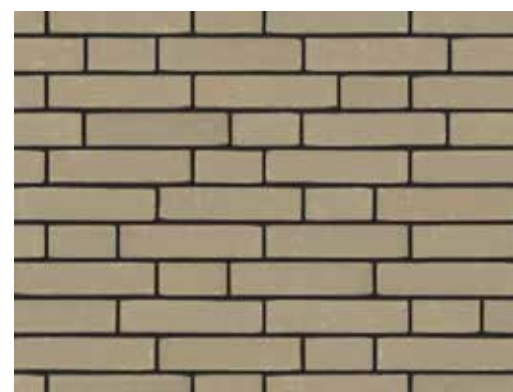

*Cette gamme comprend des briques de façades façonnées **moulée-main** et des briques de façades légèrement structurées, produites selon la **méthode du wasserstrich**. Grâce aux nuances subtiles de noir et de blanc, ce mélange crée une façade moderne aux contrastes pleins de caractère.*

This range includes grained **hand formed** facing bricks and lightly structured facing bricks, produced using the **water-struck method**. Thanks to the subtle shades of black and white, this mix creates a modern facade with characterful contrasts.

Super white Hand formed

White Water-struck

Grey Hand formed | HF

Super white Hand formed | HF

Black Hand formed | HF

Grey Water-struck | WF

White Water-struck | WF

Black sintered Water-struck | WF

De gevelstenen binnen het gamma Black&White shades zijn standaard beschikbaar in Waalformaat en Hilversums formaat.

Les briques de façades de la gamme Black&White shades sont disponibles en format Waal et en format Hilversum.