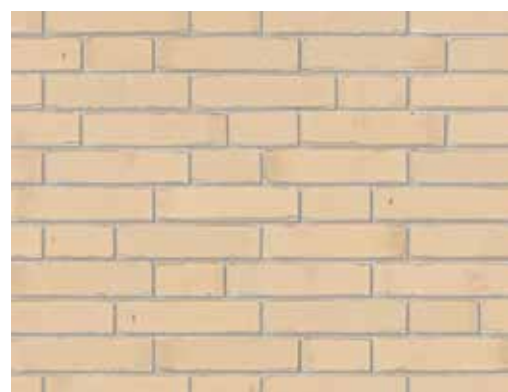

BLACK & WHITE SHADES

by Rodruza

black&white shades

Dit gamma omvat generfde **handvorm** gevelstenen en licht gestructureerde gevelstenen, geproduceerd volgens de **wasserstrich methode**. Dankzij de subtiele zwart- en wittinten creëert deze mix een moderne gevel met karaktervolle contrasten.

*Cette gamme comprend des briques de façades façonnées **moulée-main** et des briques de façades légèrement structurées, produites selon la **méthode du wasserstrich**. Grâce aux nuances subtiles de noir et de blanc, ce mélange crée une façade moderne aux contrastes pleins de caractère.*

This range includes grained **hand formed** facing bricks and lightly structured facing bricks, produced using the **water-struck method**. Thanks to the subtle shades of black and white, this mix creates a modern facade with characterful contrasts.

Super white Hand formed

White Water-struck

Grey Hand formed | HF

Super white Hand formed | HF

Black Hand formed | HF

Grey Water-struck | WF

White Water-struck | WF

Black sintered Water-struck | WF