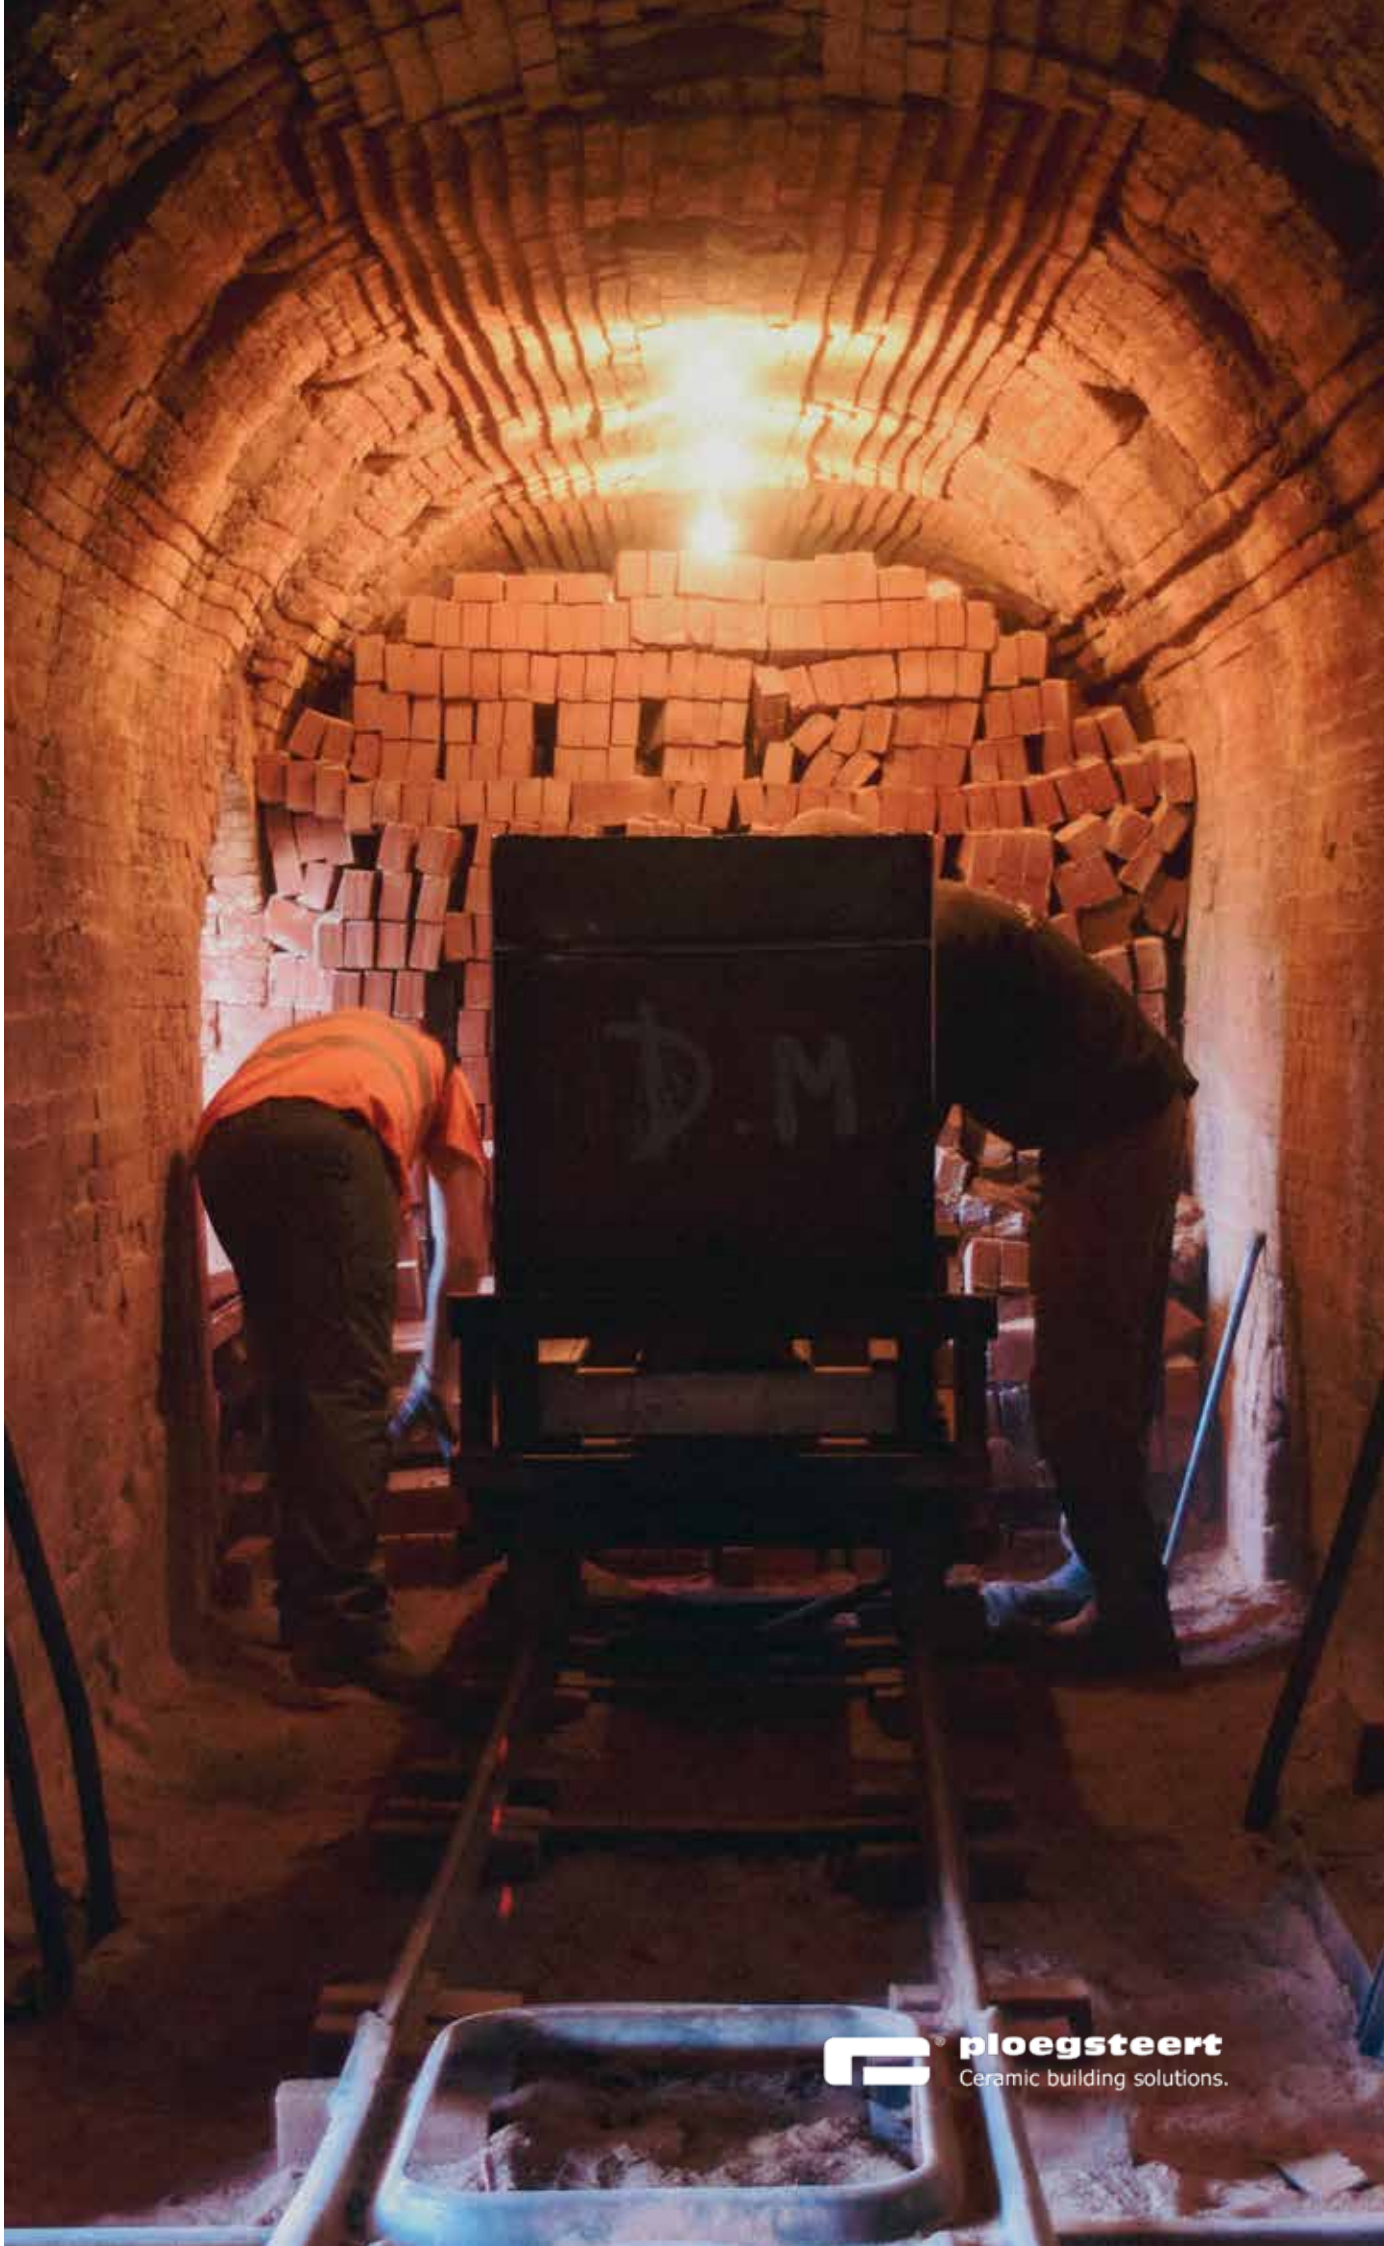

LAMOUR

by Briqueterie Lamour

ploegsteert
Ceramic building solutions.