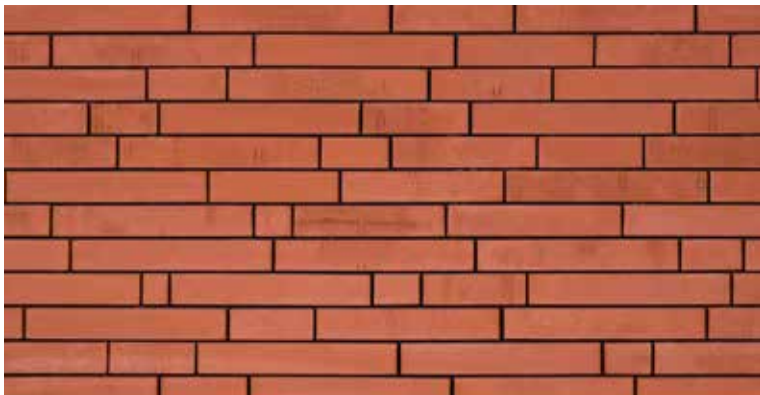

New

**eco-line**  
by Ploegsteert

Ploegsteert introduceert een nieuw formaat gevelsteen.  
*Ploegsteert présente un nouveau format de brique de parement.*  
The Ploegsteert Brickworks introduces a new size of facing bricks.

**290 x 70 x 40 mm**

**size**  
does matter

Fumosa reverse EL40 + Fumosa EL40

Aloë reverse EL40 + Aloë EL40

**VOORDELEN**

- Meer ruimte om te isoleren of om in te wonen
- Ecologische oplossing
- Elegant formaat door de beperkte hoogte