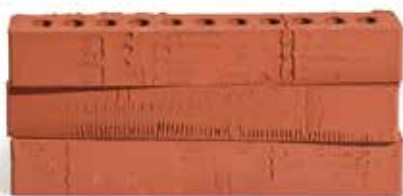

**290 x 70 x 40 mm**

**size**  
does matter

Fumosa reverse EL40 + Fumosa EL40

Aloë reverse EL40 + Aloë EL40

**VOORDELEN**

- Meer ruimte om te isoleren of om in te wonen
- Ecologische oplossing
- Elegant formaat door de beperkte hoogte

	lengte x breedte x hoogte <i>longueur x largeur x hauteur</i> length x width x height	gewicht <i>poids</i> weight	aantal/m <sup>2</sup> <i>nombre/m<sup>2</sup></i> pieces/m <sup>2</sup>	aantal/pallet <i>nombre/palette</i> pieces/pallet
EL40	290 x 70 x 40 mm	1,3 kg	76 - voeg/joint 5 mm 64 - voeg/joint 12 mm	780