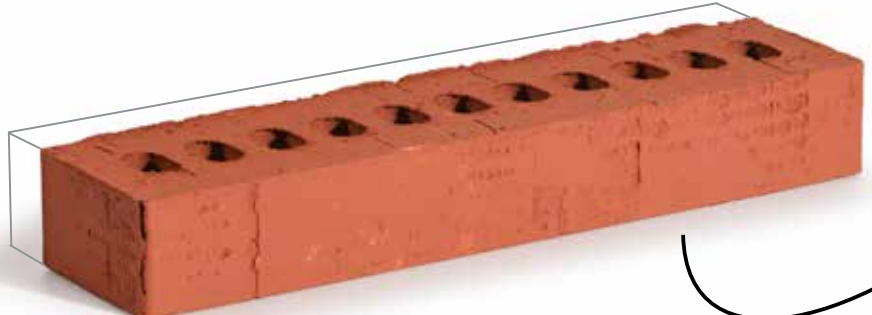

New

**eco-line**  
by Ploegsteert

Ploegsteert introduceert een nieuw formaat gevelsteen.  
*Ploegsteert présente un nouveau format de brique de parement.*  
The Ploegsteert Brickworks introduces a new size of facing bricks.

**290 x 70 x 40 mm**

**size**  
does matter

Fumosa reverse EL40 + Fumosa EL40

Aloë reverse EL40 + Aloë EL40

**VOORDELEN**

- Meer ruimte om te isoleren of om in te wonen
- Ecologische oplossing
- Elegant formaat door de beperkte hoogte

**LES AVANTAGES**

- *Plus d'espace pour isoler ou pour vivre*
- *Une solution écologique*
- *Format élégant due à la hauteur limitée*

**ADVANTAGES**

- More space to insulate or to live in
- An ecological solution
- Elegant size due to the limited height