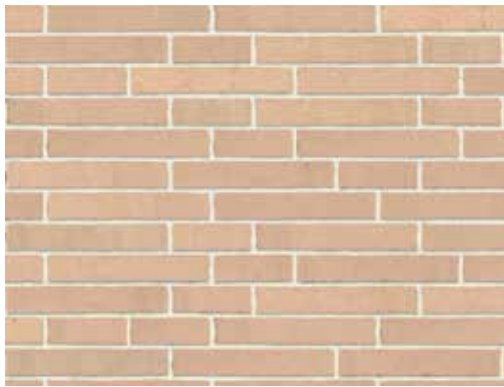

aquaterra

Aquaterra is een strengpers gevelsteengamma dat natuurlijke elegantie en strakke vormen combineert met een verfijnde Wasserstrich-afwerking voor een authentieke, verfijnde uitstraling.

Aquaterra est une gamme de briques de façade moulées à l'extrudeuse, qui allie élégance naturelle et lignes épurées à une finition Wasserstrich raffinée, pour un rendu authentique et sophistiqué.

Aquaterra is a range of extruded facing bricks that combines natural elegance and clean lines with a refined Wasserstrich finish, resulting in an authentic and sophisticated look.

Colima